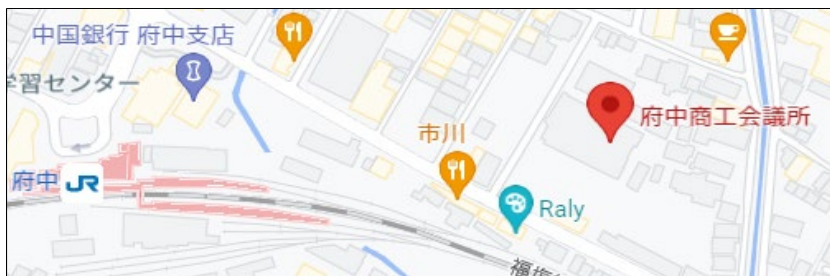

■懇親会会場:府中商工会議所内(中華料理:同楽縁)

住所 府中市元町445-1

■緊急連絡先

事務局:橋本 健二
携帯電話:080-5230-1035